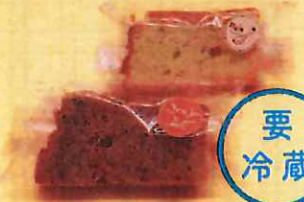

おいしい庄内の特産品です。

おやつ。

期間限定

※6,7,8月を除く

こめっコスノーボール
¥200

チョコナッツバー
¥150

米粉シフォンケーキ
ホール…¥800
1/8…¥120

キャラメルチーズケーキ
¥200